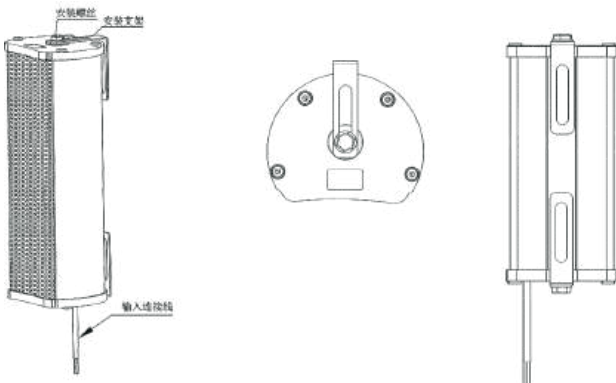

欢迎使用MG-4系列防水音柱，使用前请您仔细阅读说明书，以便能正确的操作使用。

若存在有疑问或者您有宝贵的建议，可通过拨打得胜官方服务热线400 6828 333 或微信扫描二维码关注得胜官方公众号与我们联系。

产品特性

- MG-4系列铝音柱是4.5英寸专业级户外防水定压音柱，系统采用防潮，防水，耐紫外线的全天候工业材料设计。随机搭配安装配件，最大程度简化安装过程
- 喇叭单元采用4.5英寸全频段防潮防水的复合材质振膜，整个系统声音温暖厚实，人声饱满
- 音柱网罩采用铝金属网罩，抗腐蚀的同时减轻了产品重量，安装及拆卸维修非常方便

适用场合

适合在各种户外场合（商场、小区、车站、学校、公园、企业单位等）壁挂使用

技术参数

产品类型	广播防水音柱		
产品型号	MG-4050YZ	MG-4090YZ	MG-4120YZ
音箱功率(AES)	50W	90W	120W
输入电压	100V	100V	100V
灵敏度	89dB	92dB	94dB
最大声压级	105dB	111dB	114dB
频率响应	100-16000Hz	100-16000Hz	100-16000Hz
扬声器数量	1只	2只	3只
扬声器尺寸	4寸	4寸	4寸
外部尺寸(mm)	129X106X261	129X106X327	129X106X448
安装方式	壁挂安装	壁挂安装	壁挂安装
安装配件	L型支架+螺丝包	L型支架+螺丝包	L型支架+螺丝包
产品重量	1.5KG	2.17KG	2.95KG

产品安装