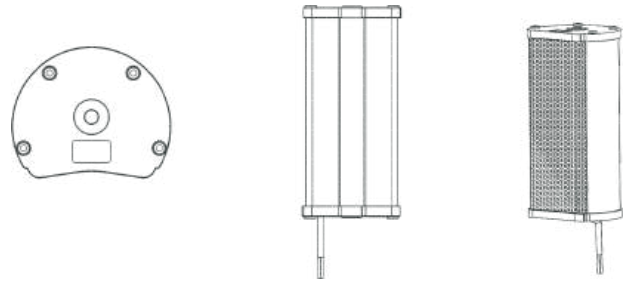

欢迎使用MG-4系列防水音柱，使用前请您仔细阅读说明书，以便能正确的操作使用。

若存在有疑问或者您有宝贵的建议，可通过拨打得胜官方服务热线400 6828 333 或微信扫描二维码关注得胜官方公众号与我们联系。

产品特性

- MG-4系列铝音柱是4.5英寸专业级户外防水定压音柱，系统采用防潮，防水，耐紫外线的全天候工业材料设计。随机搭配安装配件，最大程度简化安装过程
- 喇叭单元采用4.5英寸全频段防潮防水的复合材质振膜，整个系统声音温暖厚实，人声饱满
- 音柱网罩采用铝金属网罩，抗腐蚀的同时减轻了产品重量，安装及拆卸维修非常方便

适用场合

适合在各种户外场合（商场、小区、车站、学校、公园、企业单位等）壁挂使用

技术参数

产品类型	广播防水音柱		
产品型号	MG-4050YZ	MG-4090YZ	MG-4120YZ
音箱功率(AES)	50W	90W	120W
输入电压	100V	100V	100V
灵敏度	89dB	92dB	94dB
最大声压级	105dB	111dB	114dB
频率响应	100-16000Hz	100-16000Hz	100-16000Hz
扬声器数量	1只	2只	3只
扬声器尺寸	4寸	4寸	4寸
外部尺寸(mm)	129X106X261	129X106X327	129X106X448
安装方式	壁挂安装	壁挂安装	壁挂安装
安装配件	L型支架+螺丝包	L型支架+螺丝包	L型支架+螺丝包
产品重量	1.5KG	2.17KG	2.95KG

产品安装

产品图示

产品尺寸图

安全警示

为避免电击、高温、着火、辐射、爆炸、机械危险以及使用不当等可能造成的人身伤害或财产损失，使用本产品前，请仔细阅读并遵守以下事项：

1. 使用产品时请确认所连接设备与本产品功率是否匹配以及合理调整音量大小，不要在超过产品功率及大音量下长时间使用，以免造成产品异常和听力损伤；
2. 使用中若发现有异常（如冒烟、异味等），请立即关闭电源开关并拔掉电源插头，然后将产品送经销商检修；
3. 本产品及配件都应放置在室内干燥通风处，勿长期存放在潮湿、灰尘多的环境，使用中避免靠近火源、雨淋、进水、过度碰撞、抛掷、振动本机及覆盖通风孔，以免损坏其功能；
4. 若产品需要固定于墙壁或天花板上时，请确保固定到位，防止因固定强度不足导致产品发生跌落危险；
5. 使用该产品时需遵守相关安全规定，法律法规明确禁止使用场合请勿使用本机，以免导致意外事故；
6. 请不要自行拆机改装或维修，以防止出现人身伤害，如有问题或服务需求请联系当地经销商跟进处理。

产品服务保证书

注意事项：

1. 本单为保修凭证，请用户妥善保管，如有遗失，恕不保修或退换。
2. 保修期限：购买之日起十二个月内。
3. 除了不可抗力事件损坏外，由本公司负责，免费维修。
4. 如属保管不善或使用不当造成的损坏，维修点将酌情收费。
5. 擅自拆卸维修者，不予保修。
6. 以上保修条款仅限于中国市场适用（不包含港澳台地区）。

姓名：_____ 电话：_____ 地址：_____

商品：_____ 型号：_____ 购买日期：_____ 年 _____ 月 _____ 日

维修记录栏 (由维修员填写)	维修员签名	日期

◆广东得胜电子有限公司 ◆电话：400-6828-333 ◆地址：广东省惠州市博罗县龙溪街道富康一路2号