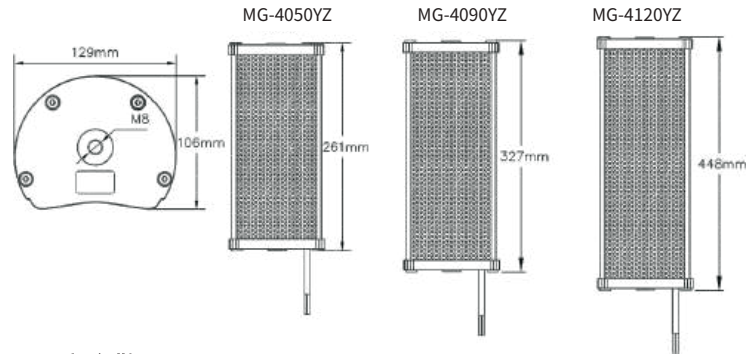

产品尺寸图

安全警示

为避免电击、高温、着火、辐射、爆炸、机械危险以及使用不当等可能造成的人身伤害或财产损失，使用本产品前，请仔细阅读并遵守以下事项：

1. 使用产品时请确认所连接设备与本产品功率是否匹配以及合理调整音量大小，不要在超过产品功率及大音量下长时间使用，以免造成产品异常和听力损伤；
2. 使用中若发现有异常（如冒烟、异味等），请立即关闭电源开关并拔掉电源插头，然后将产品送经销商检修；
3. 本产品及配件都应放置在室内干燥通风处，勿长期存放在潮湿、灰尘多的环境，使用中避免靠近火源、雨淋、进水、过度碰撞、抛掷、振动本机及覆盖通风孔，以免损坏其功能；
4. 若产品需要固定于墙壁或天花板上时，请确保固定到位，防止因固定强度不足导致产品发生跌落危险；
5. 使用该产品时需遵守相关安全规定，法律法规明确禁止使用场合请勿使用本机，以免导致意外事故；
6. 请不要自行拆机改装或维修，以防止出现人身伤害，如有问题或服务需求请联系当地经销商跟进处理。

产品服务保证书

注意事项：

1. 本单为保修凭证，请用户妥善保管，如有遗失，恕不保修或退换。
2. 保修期限：购买之日起十二个月内。
3. 除了不可抗力事件损坏外，由本公司负责，免费维修。
4. 如属保管不善或使用不当造成的损坏，维修点将酌情收费。
5. 擅自拆卸维修者，不予保修。
6. 以上保修条款仅限于中国市场适用（不包含港澳台地区）。

姓名：_____ 电话：_____ 地址：_____

商品：_____ 型号：_____ 购买日期：_____ 年 _____ 月 _____ 日

维修记录栏 (由维修员填写)	维修员签名	日期

◆广东得胜电子有限公司 ◆电话：400-6828-333 ◆地址：广东省惠州市博罗县龙溪街道富康一路2号